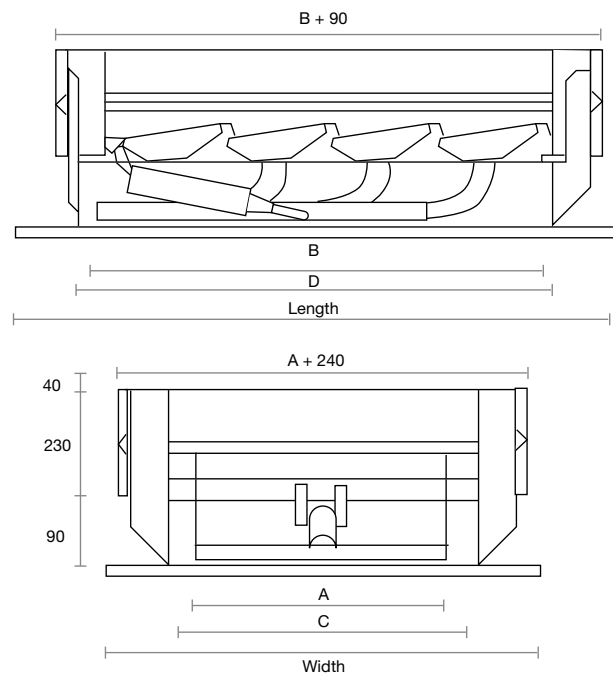

Cross Sections